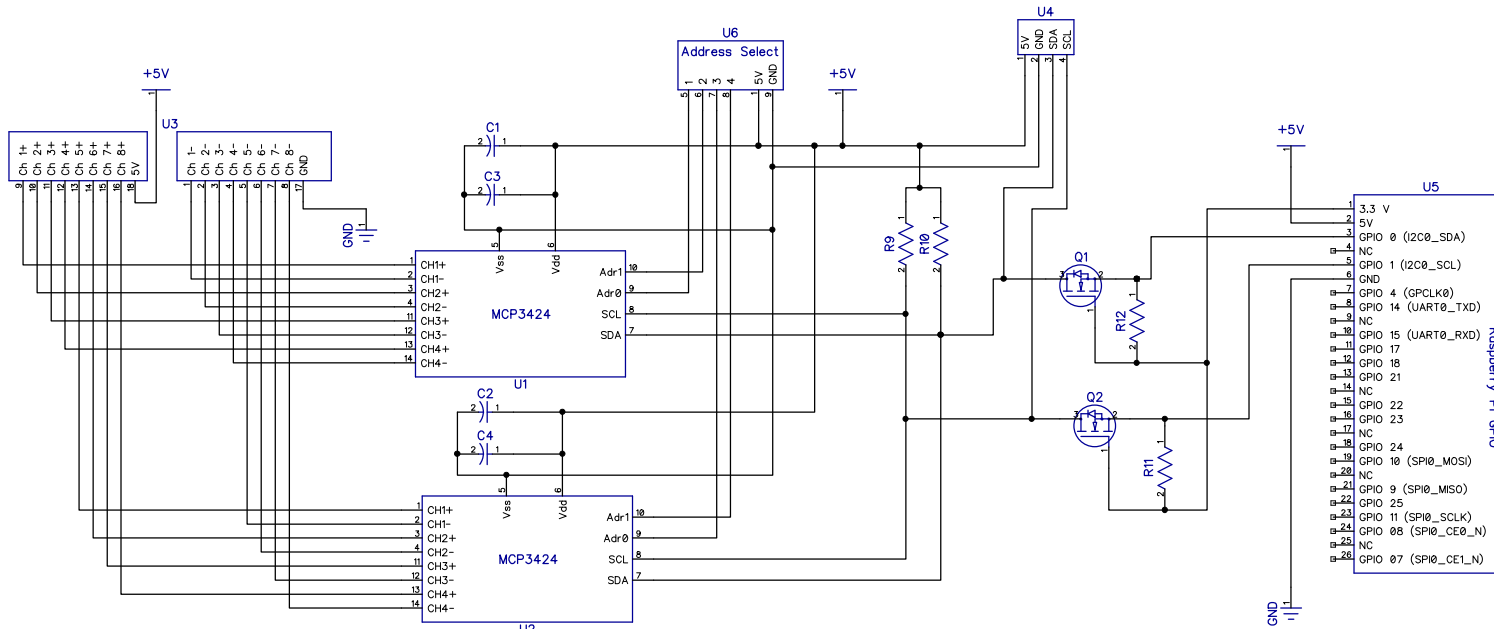

# Delta-Sigma Pi

RefDes	Value	Type
C1	100nf	CAP
C2	100nf	CAP
C3	10uF Tantalum	CAP
C4	10uF Tantalum	CAP
Q1	BSN20	
Q2	BSN20	
R9	10K	RES
R10	10K	RES
R11	10K	RES
R12	10K	RES
U1	MCP3424	
U2	MCP3424	
U3		ADC 2 Input
U4		Pi ADC i2c
U5		Raspberry Pi GPIO
U6		ADC Address Select