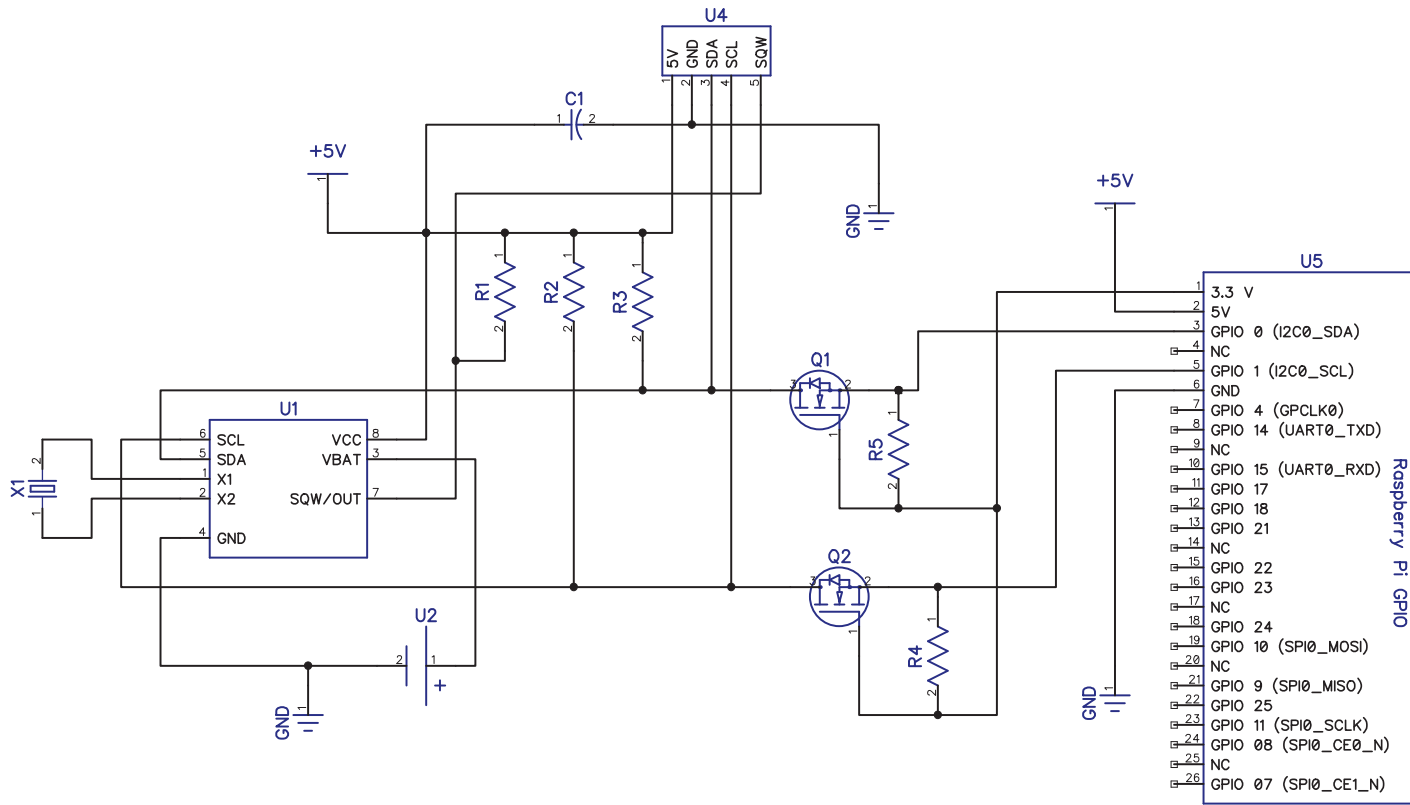

# RTC Pi

RefDes	Value	Type
C1	100nf	CAP
Q1	BSN20	
Q2	BSN20	
R1	10K	RES
R2	10K	RES
R3	10K	RES
R4	10K	RES
R5	10K	RES
U1		DS1307Z
U2		2032 Battery Holder
U4		i2c port
U5		Raspberry Pi GPIO
X1	32.768KHz	CRYSTAL